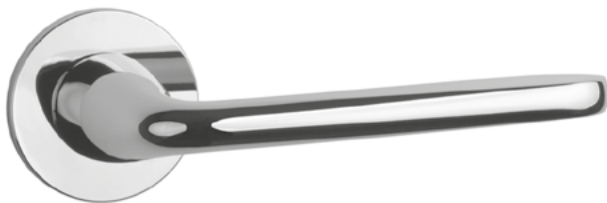

CHL Chróm lesklý (LC)