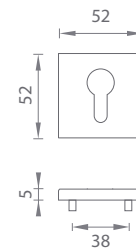

AS - ROZETA - HR 5S

	Cena za pár v €	CHL, CHM, NIM, CIM		ZLL, ZLM, GRM	
		bez DPH	s DPH	bez DPH	s DPH
rozety HR 5S s BB otvorom pre kľúč		12,00	14,40	13,00	15,60
rozety HR 5S s PZ otvorom pre vložku		12,00	14,40	13,00	15,60

OVERTE
CENU