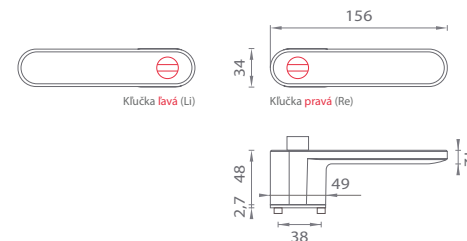

HEDERA
(ilustračný obrázok)

CIM Čierna matná (BK)

CIM Čierna matná (BK)

V prípade predvrtaných otvorov je možné kombinovať s rozetami typu R 5S.

Materiál: ZAMAK

ASG - GUAVA - RT

	Cena za set v €	bez DPH	s DPH
kľ./kľ. bez zamykania		118,00	141,60