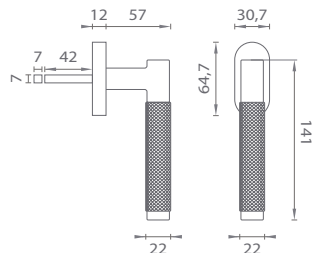

Materiál: ZAMAK

AT - INULA DK - R 7S

	CHL, CHM, CIM		ZLL PVD	
	bez DPH	s DPH	bez DPH	s DPH
kľučka na eurookno	30,00	36,00	34,00	40,80

OVERTE
CENU

CHL
Chróm lesklý (CP)

ZLL PVD
Zlatá lesklá (GOLD PVD)

ZLM
Zlatá matná (GOLD SATIN)