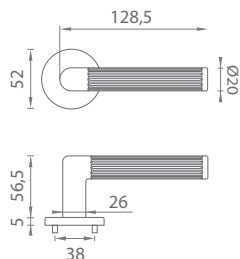

HIACYNTA

CHL Chróm lesklý (LC)

ZLL Zlatá lesklá (LG)

Materiál: ZAMAK

**OVERTE
CENU**

AS - LOBELIA - R 5S

	Cena za set v €	CHL		ZLL	
		bez DPH	s DPH	bez DPH	s DPH
kl./kl. bez spodnej rozety		67,00	80,40	77,00	92,40
kl./kl. + rozety s BB otvorom pre kľúč		78,00	93,60	89,00	106,80
kl./kl. + rozety s PZ otvorom pre vložku		78,00	93,60	89,00	106,80
kl./kl. + rozety s WC kľúčom		84,00	100,80	97,00	116,40