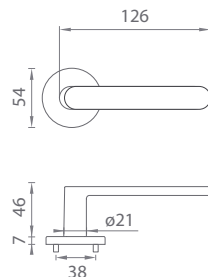

ARABIS

CHL Chróm lesklý (CP)

CHM Chróm matný (MSC)

CIM Čierna matná (BLACK)

Materiál: ZAMAK

**OVERTE
CENU**

AT - FRAGOLA - R 7S

	Cena za set v €	bez DPH	s DPH
kl./kl. bez spodnej rozety		36,00	43,20
kl./kl. + rozety s BB otvorom pre kľúč		46,00	55,20
kl./kl. + rozety s PZ otvorom pre vložku		46,00	55,20
kl./kl. + rozety s WC kľúčom		52,00	62,40
guľa/kl. + rozety s PZ otvorom pre vložku		60,00	72,00