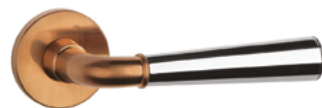

MEM.PVD/CHL
Meď matná/Chrómov lesklý
(PN PVD/LC)