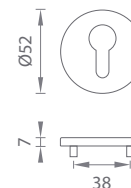

Materiál: ZAMAK

AS - ROZETA - R 7S

	Cena za pár v €	bez DPH	s DPH
rozety R 7S s BB otvorom pre kľúč		12,00	14,40
rozety R 7S s PZ otvorom pre vložku		12,00	14,40

**OVERTE
CENU**