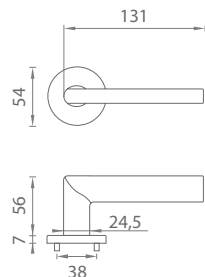

Materiál: ZAMAK

**OVERTE
CENU**

AT - KALMIA - R 7S

	Cena za set v €	CHL, CHM, CIM		BIM, ZLL PVD	
		bez DPH	s DPH	bez DPH	s DPH
kl./kl. bez spodnej rozety		39,00	46,80	43,00	51,60
kl./kl. + rozety s BB otvorom pre kľúč		49,00	58,80	54,00	64,80
kl./kl. + rozety s PZ otvorom pre vložku		49,00	58,80	54,00	64,80
kl./kl. + rozety s WC kľúčom		55,00	66,00	61,00	73,20
guľa/kl. + rozety s PZ otvorom pre vložku		61,50	73,80	67,50	81,00