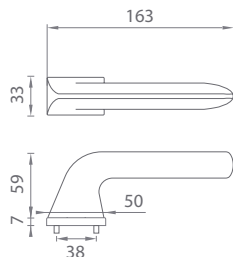

 V prípade **PZ setu** je použitá PZ rozeta **52 x 52 mm**

LUPINA

[CHL] Chróm lesklý (LC)

[CHM] Chróm matný (SC)

[ZLL PVD] Zlatá lesklá (LG PVD)

[ZLM] Zlatá matná (KG)

[CIM] Čierna matná (BK)

Materiál: ZAMAK