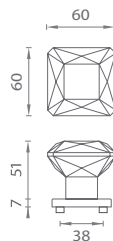

Materiál: ZAMAK

**OVERTE
CENU**

AS - QUINCE - HR 7S

	Cena za set v €	bez DPH	s DPH
madlo/madlo bez spodnej rozety (otočné/otočné)		138,00	165,60
madlo/madlo + roz. s BB otvorom pre kľúč		149,00	178,80
madlo/madlo + roz. s PZ otvorom pre vložku		149,00	178,80
madlo/madlo s WC kľúčom		155,00	186,00
madlo/madlo bez spodnej rozety (pevné/otočné)		138,00	165,60

AS - NÁB. ÚCHYTKA QUINCE 1065-S

	Cena za kus v €	bez DPH	s DPH
nábytková úchytka 1065-S		25,00	30,00

AS - NÁB. ÚCHYTKA QUINCE 1065-M

	Cena za kus v €	bez DPH	s DPH
nábytková úchytka 1065-M		32,00	38,40