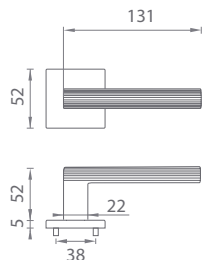

TILIA

CHL Chróm lesklý (LC)

ZLL Zlatá lesklá (LG)

Materiál: ZAMAK

**OVERTE
CENU**

AS - LARICE - HR 5S

	Cena za set v €	CHL		ZLL	
		bez DPH	s DPH	bez DPH	s DPH
kl./kl. bez spodnej rozety		68,00	81,60	78,00	93,60
kl./kl. + rozety s BB otvorom pre kľúč		80,00	96,00	91,00	109,20
kl./kl. + rozety s PZ otvorom pre vložku		80,00	96,00	91,00	109,20
kl./kl. + rozety s WC kľúčom		87,00	104,40	101,00	121,20