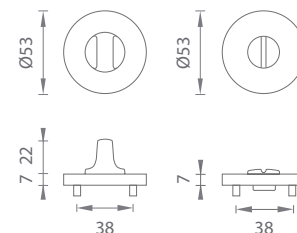

AT - ROZETA - R 7S

Cena za pár v €	CHL, CHM, CIM		BIM, ZLM		ZLL PVD	
	bez DPH	s DPH	bez DPH	s DPH	bez DPH	s DPH
rozety R 7S s WC kľúčom	16,00	19,20	18,00	21,60	19,00	22,80

OVERTE
CENU