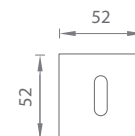

CHL
Chróm lesklý
(LC)