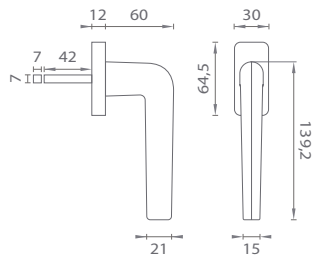

CHL
Chróm lesklý (CP)

CHM
Chróm matný (MSC)

ZLL PVD
Zlatá lesklá (GOLD PVD)

CIM
Čierna matná (BLACK)

Materiál: ZAMAK

AT - FUNKIA DK - HR 7S

	CHL, CHM, CIM		ZLL PVD	
	bez DPH	s DPH	bez DPH	s DPH
Cena za set v €				
kľučka na eurookno	34,00	40,80	36,00	43,20