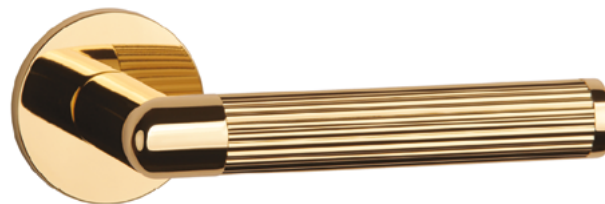

ZLL Zlatá lesklá (LG)