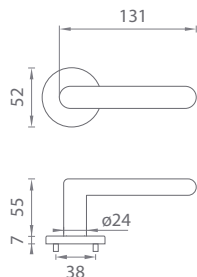

Materiál: ZAMAK

**OVERTE
CENU**

AS - ALORA - R 7S

	Cena za set v €	BIM		CHL, CHM, CIM		ZLL, ZLM	
		bez DPH	s DPH	bez DPH	s DPH	bez DPH	s DPH
kl./kl. bez spodnej rozety		53,00	63,60	53,00	63,60	63,00	75,60
kl./kl. + rozety s BB otvorom pre kľúč		65,00	78,00	65,00	78,00	75,00	90,00
kl./kl. + rozety s PZ otvorom pre vložku		65,00	78,00	65,00	78,00	75,00	90,00
kl./kl. + rozety s WC kľúčom		73,00	87,60	73,00	87,60	83,00	99,60
guľa/kl. + rozety s PZ otvorom pre vložku		-	-	72,50	87,00	83,50	100,20