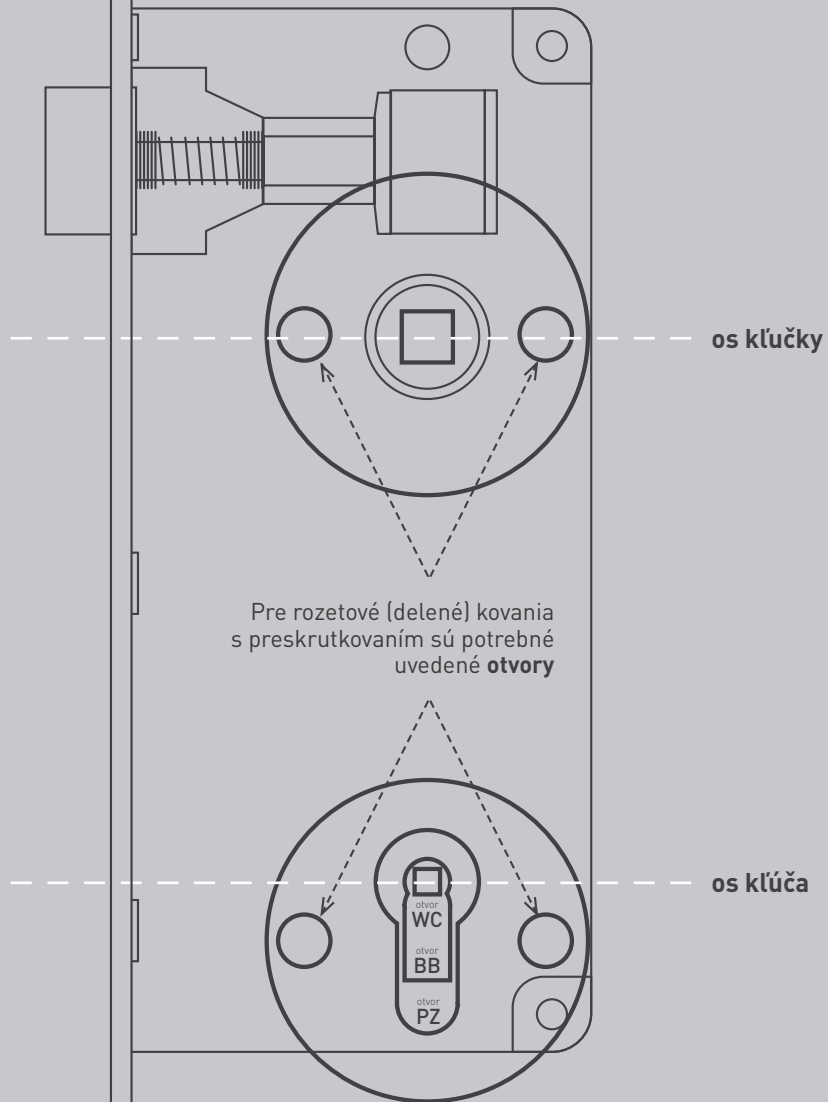

MP KOVANIA – to je nekonečný výber kľučiek – stačí si vybrať tú správnu!

POMOCNÉ PRAVÍTKO

96
92
88
85

90

72

Odmerajte **vzdialenosť medzi osou kľučky a osou kľúča** (rozteč).
Štandardná rozteč je 72 alebo 90 mm a je zvýraznená hrubými čiarami na pravítku.

Pri rozetovom kovaní **nie je** potrebné uvádzať rozteč.

0

Rozteč

Vzdialenosť medzi osou kľučky a osou kľúča (BB, PZ a WC)

NIEKOĽKO RÁD PRED ZAKÚPENÍM KĽUČIEK

Rozetové kľučky

Rozetové, resp. delené kľučky sú označované veľkým písmenom R (okružla rozeta), HR (hranatá rozeta) alebo RT (obdĺžniková rozeta). Nakoľko sa väčšina rozetových kľučiek upevňuje preskrutkovaním cez celú hrúbku dverí v mieste zámku, je potrebné, aby boli v zámku na to určené otvory. Tie sú znázornené v nákrese na predchádzajúcej strane pri pomocnom pravítku.