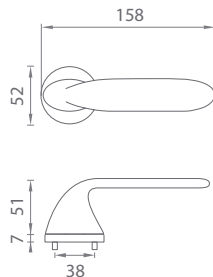

ORCHIDE

CHL Chróm lesklý (LC)

CHM Chróm matný (SC)

CIM Čierna matná (BK)

Materiál: ZAMAK

**OVERTE
CENU**

AS - PEONIA - R 7S

	Cena za set v €	bez DPH	s DPH
kl./kl. bez spodnej rozety		56,00	67,20
kl./kl. + rozety s BB otvorom pre kľúč		68,00	81,60
kl./kl. + rozety s PZ otvorom pre vložku		68,00	81,60
kl./kl. + rozety s WC kľúčom		76,00	81,60
guľa/kl. + rozety s PZ otvorom pre vložku		74,00	88,80