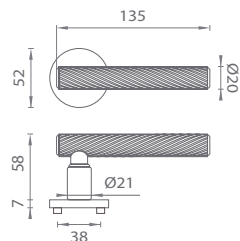

OVERTE
CENU

CIM Čierna matná (BK)

Materiál: ZAMAK

**OVERTE
CENU**

AS - KERRIA - R 7S

	Cena za set v €	bez DPH	s DPH
kl./kl. bez spodnej rozety		150,00	180,00
kl./kl. + rozety s BB otvorom pre kľúč		162,00	194,40
kl./kl. + rozety s PZ otvorom pre vložku		162,00	194,40
kl./kl. + rozety s WC kľúčom		170,00	204,00
guľa/kl. + rozety s PZ otvorom pre vložku		121,00	145,20