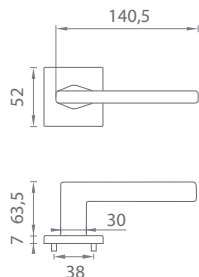

Materiál: ZAMAK

**OVERTE
CENU**

AS - LILA - HR 7S

	Cena za set v €	CHL, CHM, CIM		ZLL, ZLM	
		bez DPH	s DPH	bez DPH	s DPH
kl./kl. bez spodnej rozety		52,00	62,40	62,00	74,40
kl./kl. + rozety s BB otvorom pre kľúč		64,00	76,80	75,00	90,00
kl./kl. + rozety s PZ otvorom pre vložku		64,00	76,80	75,00	90,00
kl./kl. + rozety s WC kľúčom		70,00	84,00	84,00	100,80
madlo/kl. + rozety s PZ otvorom pre vložku		76,00	91,20	86,00	103,20