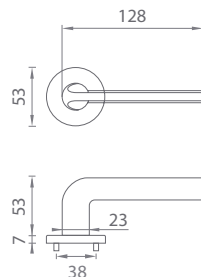

ARNICA

CHL Chróm lesklý (CP)

CHM Chróm matný (MSC)

CIM Čierna matná (BLACK)

Materiál: ZAMAK

**OVERTE
CENU**

AT - OLEANDRO - R 7S

	Cena za set v €	bez DPH	s DPH
kl./kl. bez spodnej rozety		36,00	43,20
kl./kl. + rozety s BB otvorom pre kľúč		46,00	55,20
kl./kl. + rozety s PZ otvorom pre vložku		46,00	55,20
kl./kl. + rozety s WC kľúčom		52,00	62,40
guľa/kl. + rozety s PZ otvorom pre vložku		60,00	72,00