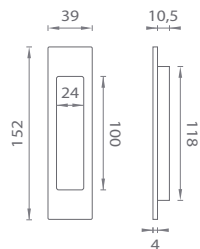

CHL
Chróm lesklý (CP)

AT – MUŠĽA 7039

	CHL, CHM, NIM, GRM, CIM		ZLL PVD, ZLM	
	bez DPH	s DPH	bez DPH	s DPH
mušľa 7039	12,00	14,40	13,00	15,60

OVERTE
CENU