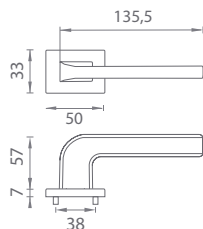

i V prípade **PZ setu** je použitá PZ rozeta **52 x 52 mm**

PINA

CHL Chróm lesklý (LC)

CHM Chróm matný (SC)

ZLL Zlatá lesklá (LG)

ZLM Zlatá matná (KG)

CIM Čierna matná (BK)

Materiál: ZAMAK