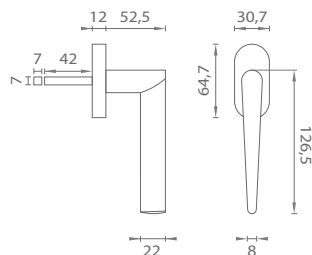

AT - ARNICA DK - R 7S

	Cena za set v €	bez DPH	s DPH
kľučka na eurookno		26,00	31,20

**OVERTE
CENU**