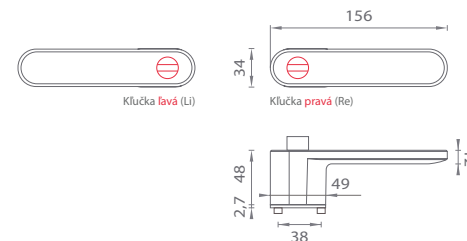

GUAVA

CIM/BIM Čierna matná/Biela matná (BK/WHITE)

CIM/BIM Čierna matná/Biela matná (BK/WHITE)

V prípade predvrtaných otvorov je možné kombinovať s rozetami typu R 5S.

Materiál: ZAMAK

ASG - GUAVA - RT

	Cena za set v €	bez DPH	s DPH
kľ./kľ. bez zamykania		120,00	144,00