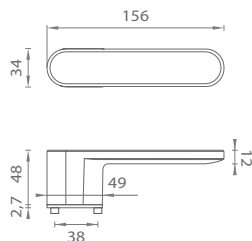

HEDERA
(ilustračný obrázok)

CIM Čierna matná (BK)

CIM Čierna matná (BK)

V prípade predvrtaných otvorov je možné kombinovať s rozetami typu R 5S.

Materiál: ZAMAK

ASG - GUAVA - RT

	Cena za set v €	bez DPH	s DPH
kľ./kľ. bez zamykania		118,00	141,60