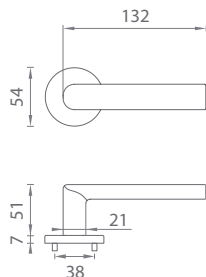

Materiál: ZAMAK

**OVERTE
CENU**

AT - SILENA - R 7S

	Cena za set v €	CHL, CHM, CIM		ZLL PVD	
		bez DPH	s DPH	bez DPH	s DPH
kl./kl. bez spodnej rozety		40,00	48,00	45,00	54,00
kl./kl. + rozety s BB otvorom pre kľúč		50,00	60,00	56,00	67,20
kl./kl. + rozety s PZ otvorom pre vložku		50,00	60,00	56,00	67,20
kl./kl. + rozety s WC kľúčom		56,00	67,20	63,00	75,60
guľa/kl. + rozety s PZ otvorom pre vložku		62,00	74,40	68,50	82,20