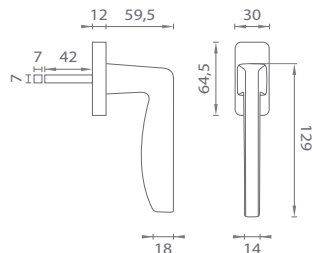

OVERTE
CENU

AT - ERBA DK - HR 7S

Cena za set v €	CHL, CHM, CIM		ZLL PVD	
	bez DPH	s DPH	bez DPH	s DPH
kľučka na eurokno	31,00	37,20	34,00	40,80