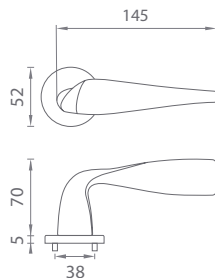

LOBELIA

CHL Chróm lesklý (LC)

ZLL Zlatá lesklá (LG)

ZLM Zlatá matná (KG)

Materiál: ZAMAK

**OVERTE
CENU**

AS - PETUNIA - R 5S

Cena za set v €	CHL		ZLL, ZLM	
	bez DPH	s DPH	bez DPH	s DPH
kl./kl. bez spodnej rozety	84,00	100,80	99,00	118,80
kl./kl. + rozety s BB otvorom pre kľúč	95,00	114,00	111,00	133,20
kl./kl. + rozety s PZ otvorom pre vložku	95,00	114,00	111,00	133,20
kl./kl. + rozety s WC kľúčom	101,00	121,20	119,00	142,80