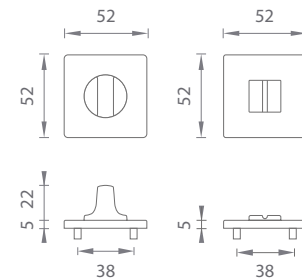

AS - ROZETA - HR 5S - WC

Cena za pár v €	CHL, CHM, NIM, CIM		ZLL, ZLM, GRM	
	bez DPH	s DPH	bez DPH	s DPH
rozety HR 5S s WC kľúčom 	19,00	22,80	23,00	27,60

OVERTE
CENU

APRILE

Séria AS - RT - 7S

Kľučky na obdĺžnikových rozetách
s hrúbkou 7 mm