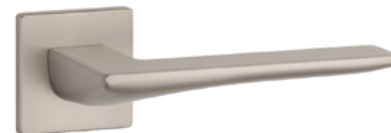

NIM Nikel matný (SNM)