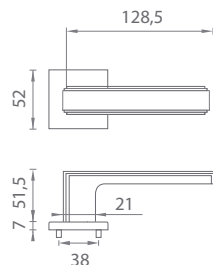

Materiál: ZAMAK

**OVERTE
CENU**

AS - RAFLESIA - HR 7S

	Cena za set v €	CHL, CHM, CIM		ZLL, ZLM, MEM PVD	
		bez DPH	s DPH	bez DPH	s DPH
kl./kl. bez spodnej rozety		56,00	67,20	66,00	79,20
kl./kl. + rozety s BB otvorom pre kľúč		68,00	81,60	79,00	94,80
kl./kl. + rozety s PZ otvorom pre vložku		68,00	81,60	79,00	94,80
kl./kl. + rozety s WC kľúčom		74,00	88,80	88,00	105,60
madlo/kl. + rozety s PZ otvorom pre vložku		78,00	93,60	88,00	105,60