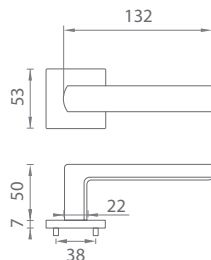

Materiál: ZAMAK

**OVERTE
CENU**

AT - HOSTA - HR 7S

	Cena za set v €	CHL, CHM, CIM		BIM, ZLL PVD	
		bez DPH	s DPH	bez DPH	s DPH
kl./kl. bez spodnej rozety		42,00	50,40	46,00	55,20
kl./kl. + rozety s BB otvorom pre kľúč		53,00	63,60	58,00	69,60
kl./kl. + rozety s PZ otvorom pre vložku		53,00	63,60	58,00	69,60
kl./kl. + rozety s WC kľúčom		59,00	70,80	65,00	78,00
madlo/kl. + rozety s PZ otvorom pre vložku		66,00	79,20	72,00	86,40