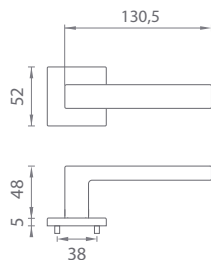

Materiál: ZAMAK

OVERTE
CENU

AS - TILIA - HR 5S

	Cena za set v €	CIM		GRL PVD, GRM PVD	
		bez DPH	s DPH	bez DPH	s DPH
kľ./kľ. bez spodnej rozety		60,00	72,00	70,00	84,00
kľ./kľ. + rozety s BB otvorom pre kľúč		72,00	86,40	83,00	99,60
kľ./kľ. + rozety s PZ otvorom pre vložku		72,00	86,40	83,00	99,60
kľ./kľ. + rozety s WC kľúčom		79,00	94,80	93,00	111,60