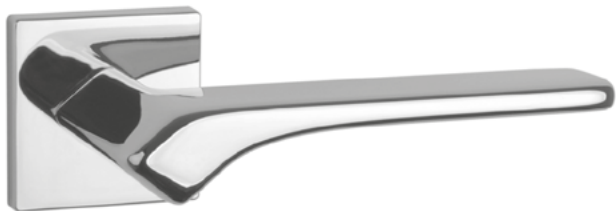

[CHL] Chróm lesklý (LC)