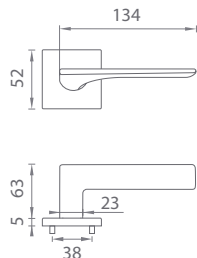

ALISSO

CHM Chróm matný (DSC)

NIM Nikel matný (SNM)

GRM Grafit matný (GYM)

Materiál: ZAMAK

**OVERTE
CENU**

AS - IRIS - HR 5S

	Cena za set v €	CHM, NIM		GRM	
		bez DPH	s DPH	bez DPH	s DPH
kľ./kľ. bez spodnej rozety		55,00	66,00	60,00	72,00
kľ./kľ. + rozety s BB otvorom pre kľúč		67,00	80,40	73,00	87,60
kľ./kľ. + rozety s PZ otvorom pre vložku		67,00	80,40	73,00	87,60
kľ./kľ. + rozety s WC kľúčom		74,00	88,80	83,00	99,60