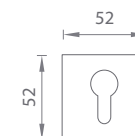

Materiál: ZAMAK

AS - ROZETA - HR 7S

	Cena za pár v €	CHL, CHM, CIM		ZLL, ZLL PVD, ZLM, MEM PVD	
		bez DPH	s DPH	bez DPH	s DPH
rozety HR 7S s BB otvorom pre kľúč		12,00	14,40	13,00	15,60
rozety HR 7S s PZ otvorom pre vložku		12,00	14,40	13,00	15,60

OVERTE CENU