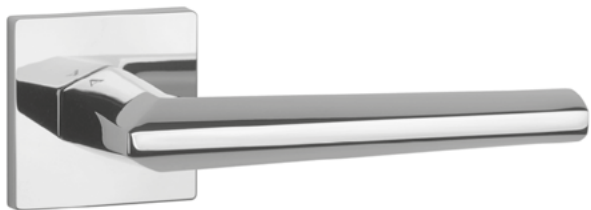

[CHL] Chróm lesklý [LC]