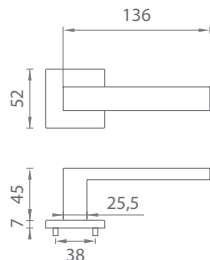

Materiál: ZAMAK

**OVERTE
CENU**

AS - PINA - HR 7S

	Cena za set v €	CHL, CHM, CIM		BIM, ZLL, ZLM, MEM PVD	
		bez DPH	s DPH	bez DPH	s DPH
kl./kl. bez spodnej rozety		55,00	66,00	60,00	72,00
kl./kl. + rozety s BB otvorom pre kľúč		67,00	80,40	73,00	87,60
kl./kl. + rozety s PZ otvorom pre vložku		67,00	80,40	73,00	87,60
kl./kl. + rozety s WC kľúčom		73,00	87,60	82,00	98,40
madlo/kl. + rozety s PZ otvorom pre vložku		77,50	93,00	85,00	102,00