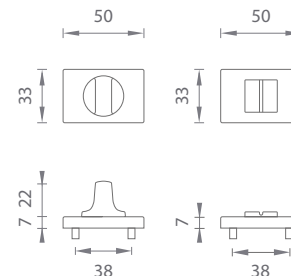

AS - ROZETA - RT 7S

Cena za pár v €	CHL, CHM, CIM		ZLL, ZLL PVD, ZLM	
	bez DPH	s DPH	bez DPH	s DPH
rozety RT 7S s WC kľúčom	18,00	21,60	22,00	26,40

OVERTE
CENU