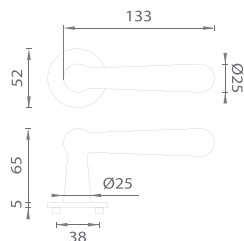

ASTERIA

ZLL Zlatá lesklá (LG)

CIM Čierna matná (BK)

Materiál: ZAMAK

OVERTE
CENU

AS - ROSEMARY - R 5S

	Cena za set v €	CIM		ZLL	
		bez DPH	s DPH	bez DPH	s DPH
kl./kl. bez spodnej rozety		66,00	79,20	76,00	91,20
kl./kl. + rozety s BB otvorom pre kľúč		77,00	92,40	88,00	105,60
kl./kl. + rozety s PZ otvorom pre vložku		77,00	92,40	88,00	105,60
kl./kl. + rozety s WC kľúčom		83,00	99,60	96,00	115,20