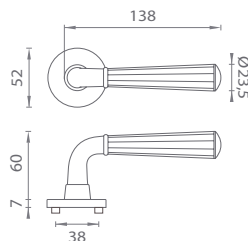

MEM PVD/CHL/MEM PVD
Med' matná/Chrómov lesklý/Med' matná (PN PVD/LC/PN PVD)

CIM/CHL/CIM
Čierna matná/Chrómov lesklý/Čierna matná (BK/LC/BK)

Materiál: ZAMAK

OVERTE CENU

ASM - MARIGOLD 3 - R 7S

	Cena za set v €	bez DPH	s DPH
kl./kl. bez spodnej rozety		86,00	103,20
kl./kl. + rozety s BB otvorom pre kľúč		98,00	117,60
kl./kl. + rozety s PZ otvorom pre vložku		98,00	117,60
kl./kl. + rozety s WC kľúčom		106,00	127,20
guľa/kl. + rozety s PZ otvorom pre vložku		95,00	114,00