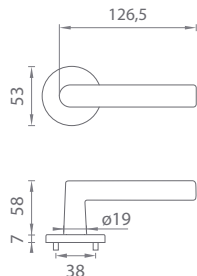

Materiál: ZAMAK

OVERTE
CENU

AT - ARABIS - R 7S

	Cena za set v €	CHL, CHM, CIM		BIM, ZLL PVD		ZLM	
		bez DPH	s DPH	bez DPH	s DPH	bez DPH	s DPH
kl./kl. bez spodnej rozety		36,00	43,20	40,00	48,00	42,00	50,40
kl./kl. + rozety s BB otvorom pre kľúč		46,00	55,20	51,00	61,20	54,00	64,80
kl./kl. + rozety s PZ otvorom pre vložku		46,00	55,20	51,00	61,20	54,00	64,80
kl./kl. + rozety s WC kľúčom		52,00	62,40	58,00	69,60	61,00	73,20
guľa/kl. + rozety s PZ otvorom pre vložku		60,00	72,00	66,00	79,20	70,00	84,00