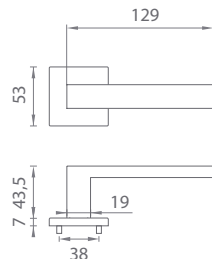

Materiál: ZAMAK

**OVERTE
CENU**

AT - SULLA - HR 7S

	Cena za set v €	CHL, CHM, CIM		BIM, ZLL PVD		ZLM	
		bez DPH	s DPH	bez DPH	s DPH	bez DPH	s DPH
kl./kl. bez spodnej rozety		38,00	45,60	42,00	50,40	46,00	55,20
kl./kl. + rozety s BB otvorom pre kľúč		49,00	58,80	54,00	64,80	59,00	70,80
kl./kl. + rozety s PZ otvorom pre vložku		49,00	58,80	54,00	64,80	59,00	70,80
kl./kl. + rozety s WC kľúčom		55,00	66,00	61,00	73,20	66,00	79,20
madlo/kl. + rozety s PZ otvorom pre vložku		64,00	76,80	70,00	84,00	75,00	90,00