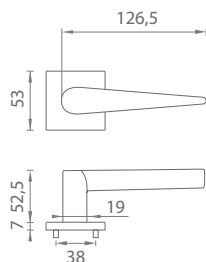

ARABIS

CHL Chróm lesklý (CP)

CHM Chróm matný (MSC)

CIM Čierna matná (BLACK)

Materiál: ZAMAK

**OVERTE
CENU**

AT - ARNICA - HR 7S

	Cena za set v €	bez DPH	s DPH
kľ./kľ. bez spodnej rozety		38,00	45,60
kľ./kľ. + rozety s BB otvorom pre kľúč		49,00	58,80
kľ./kľ. + rozety s PZ otvorom pre vložku		49,00	58,80
kľ./kľ. + rozety s WC kľúčom		55,00	66,00
madlo/kľ. + rozety s PZ otvorom pre vložku		64,00	76,80