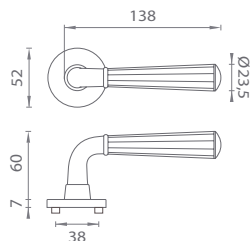

Materiál: ZAMAK

**OVERTE
CENU**

ASM - MARIGOLD 2 - R 7S

	Cena za set v €	bez DPH	s DPH
kl./kl. bez spodnej rozety		86,00	103,20
kl./kl. + rozety s BB otvorom pre kľúč		98,00	117,60
kl./kl. + rozety s PZ otvorom pre vložku		98,00	117,60
kl./kl. + rozety s WC kľúčom		106,00	127,20
guľa/kl. + rozety s PZ otvorom pre vložku		95,00	114,00