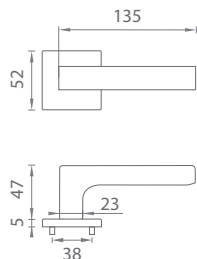

Materiál: ZAMAK

**OVERTE
CENU**

AS - ALISSO - HR 5S

	Cena za set v €	CHM, NIM		GRM	
		bez DPH	s DPH	bez DPH	s DPH
kľ./kľ. bez spodnej rozety		54,00	64,80	60,00	72,00
kľ./kľ. + rozety s BB otvorom pre kľúč		66,00	79,20	73,00	87,60
kľ./kľ. + rozety s PZ otvorom pre vložku		66,00	79,20	73,00	87,60
kľ./kľ. + rozety s WC kľúčom		73,00	87,60	83,00	99,60