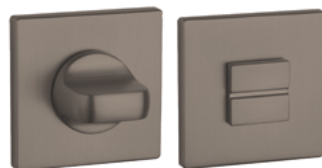

GRM
Grafit matný
(GYM)