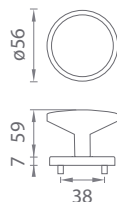

AS - NÁB. ÚCHYTKA CALLA 1060

	Cena za kus v €	bez DPH	s DPH
nábytková úchytka 1060		19,00	22,80

AS - NÁB. ÚCHYTKA CALLA 1061

	Cena za kus v €	bez DPH	s DPH
nábytková úchytka 1061		20,00	24,00

CALLA

CHL Chróm lesklý (LC)