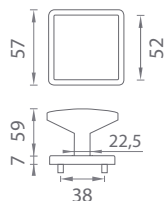

AS - NÁB. ÚCHYTKA QUINCE 1065-S

	Cena za kus v €	bez DPH	s DPH
nábytková úchytka 1065-S		25,00	30,00

AS - NÁB. ÚCHYTKA QUINCE 1065-M

	Cena za kus v €	bez DPH	s DPH
nábytková úchytka 1065-M		32,00	38,40

CHL Chróm lesklý (LC)