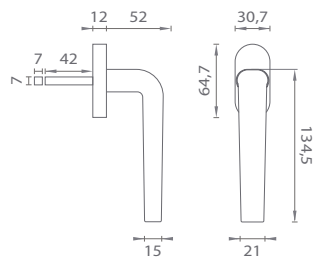

Cena za set v €	CHL, CHM, CIM		ZLL PVD	
	bez DPH	s DPH	bez DPH	s DPH
kľučka na eurookno	31,00	37,20	34,00	40,80

CHL
Chróm lesklý (CP)

CHM
Chróm matný (MSC)

ZLL PVD
Zlatá lesklá (GOLD PVD)

CIM
Čierna matná (BLACK)